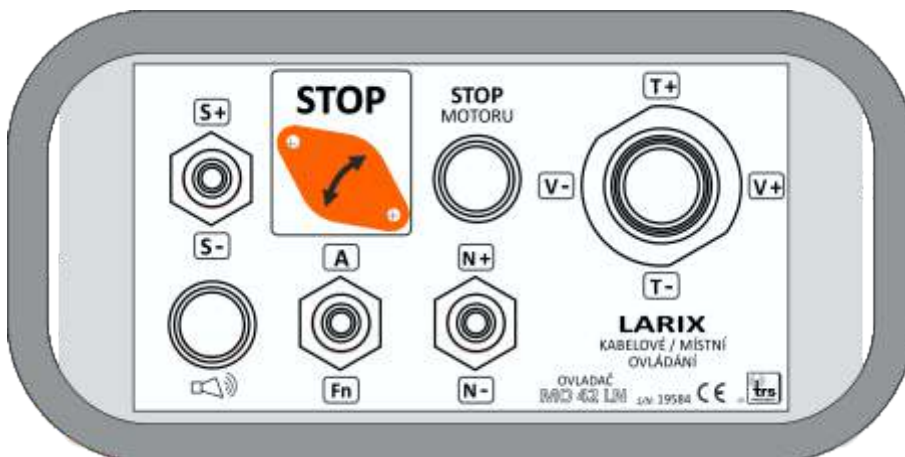

DOS 42 LA standardní/výchozí provedení pro řízení lesní přibližovací lanovky LARIX

DOS 42 LB řízení „dvoububnového“ navijáku na lesním přibližovacím traktoru

DOS 42 LM dálkové ovládání lesní lanovky - systém LAMAKO

Pomocný/kabelový ovladač pro lanovku systému LARIX-hydro

DOS 42 LH - radiové ovládání lanovky systému LARIX-hydro

DOS 42 LS - společné radiové ovládání lanovky systému LAMAKO a přibližovacího „lanového“ vozíku SHERPA