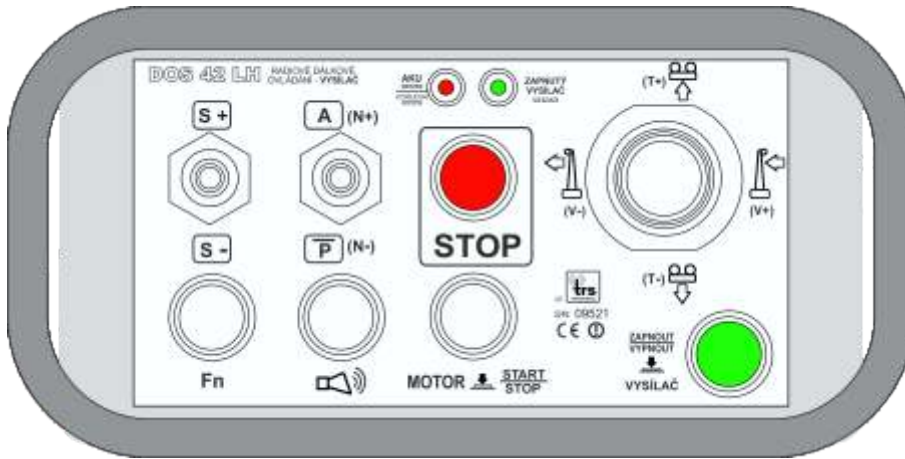

DOS 42 LA standardní/výchozí provedení pro řízení lesní přibližovací lanovky LARIX

DOS 42 LB řízení „dvoububnového“ navijáku na lesním přibližovacím traktoru

DOS 42 LM dálkové ovládání lesní lanovky - systém LAMAKO

Pomocný/kabelový ovladač pro lanovku systému LARIX-hydro

DOS 42 LH - radiové ovládání lanovky systému LARIX-hydro

DOS 42 LS - společné radiové ovládání lanovky systému LAMAKO a přibližovacího „lanového“ vozíku SHERPA

DOS 42 LK - radiové ovládání navijáků a pracovního pojezdu lesního traktoru LAKATOŠ (náhrada původního ovladače FA 7)

DOS 42 KC - radiové ovládání pracovních pohybů „nakládací mechanické ruky“

DOS 42 LP - radiové ovládání pracovních pohybů překladače kontejnerů

*Připraveno pro Vaši zákaznickou úpravu
(měřítko 1:1)*