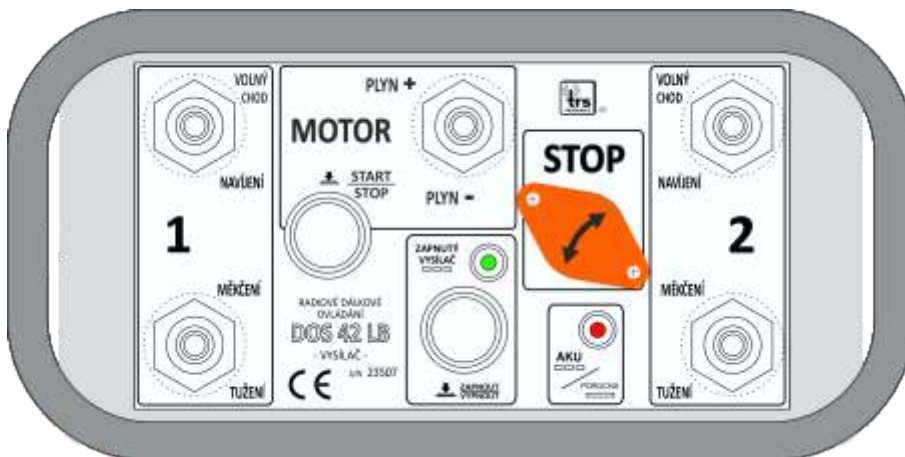

DOS 42 LA standardní/výchozí provedení pro řízení lesní přibližovací lanovky LARIX

DOS 42 LB řízení „dvoububnového“ navijáku na lesním přibližovacím traktoru

DOS 42 LM dálkové ovládání lesní lanovky - systém LAMAKO

Pomocný/kabelový ovladač pro lanovku systému LARIX-hydro

DOS 42 LH - radiové ovládání lanovky systému LARIX-hydro

DOS 42 LS - společné radiové ovládání lanovky systému LAMAKO a přibližovacího „lanového“ vozíku SHERPA

DOS 42 LK - radiové ovládání navijáků a pracovního pojezdu lesního traktoru LAKATOŠ (náhrada původního ovladače FA 7)

DOS 42 KC - radiové ovládání pracovních pohybů „nakládací mechanické ruky“

DOS 42 LP - radiové ovládání pracovních pohybů překladače kontejnerů

*Připraveno pro Vaši zákaznickou úpravu
(měřítko 1:1)*