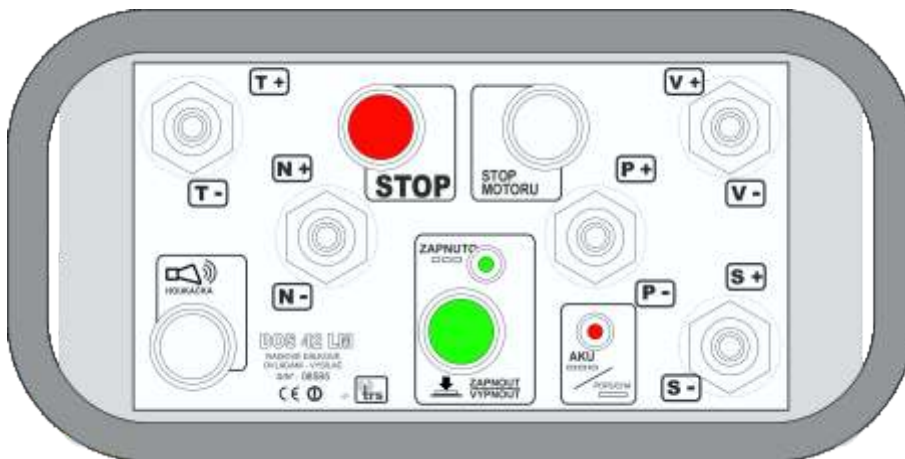

DOS 42 LA standardní/výchozí provedení pro řízení lesní přibližovací lanovky LARIX

DOS 42 LB řízení „dvoububnového“ navijáku na lesním přibližovacím traktoru

DOS 42 LM dálkové ovládání lesní lanovky - systém LAMAKO

Pomocný/kabelový ovladač pro lanovku systému LARIX-hydro

DOS 42 LH - radiové ovládání lanovky systému LARIX-hydro

DOS 42 LS - společné radiové ovládání lanovky systému LAMAKO a přibližovacího „lanového“ vozíku SHERPA

DOS 42 LK - radiové ovládání navijáků a pracovního pojezdu lesního traktoru LAKATOŠ (náhrada původního ovladače FA 7)

DOS 42 KC - radiové ovládání pracovních pohybů „nakládací mechanické ruky“

DOS 42 LP - radiové ovládání pracovních pohybů překladače kontejnerů

*Připraveno pro Vaši zákaznickou úpravu
(měřítko 1:1)*