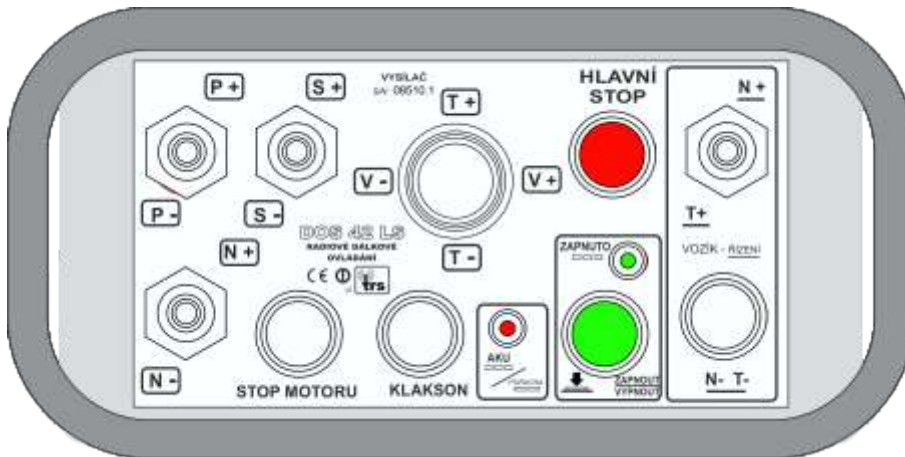

DOS 42 LA standardní/výchozí provedení pro řízení lesní přibližovací lanovky LARIX

DOS 42 LB řízení „dvoububnového“ navijáku na lesním přibližovacím traktoru

DOS 42 LM dálkové ovládání lesní lanovky - systém LAMAKO

Pomocný/kabelový ovladač pro lanovku systému LARIX-hydro

DOS 42 LH - radiové ovládání lanovky systému LARIX-hydro

DOS 42 LS - společné radiové ovládání lanovky systému LAMAKO a přibližovacího „lanového“ vozíku SHERPA

DOS 42 LK - radiové ovládání navijáků a pracovního pojezdu lesního traktoru LAKATOŠ (náhrada původního ovladače FA 7)

DOS 42 KC - radiové ovládání pracovních pohybů „nakládací mechanické ruky“

DOS 42 LP - radiové ovládání pracovních pohybů překladače kontejnerů

*Připraveno pro Vaši zákaznickou úpravu
(měřítko 1:1)*