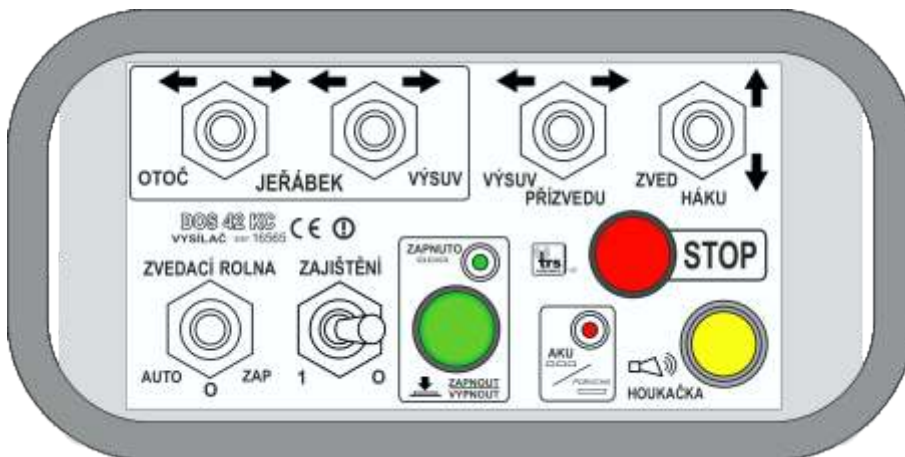

DOS 42 LA standardní/výchozí provedení pro řízení lesní přibližovací lanovky LARIX

DOS 42 LB řízení „dvoububnového“ navijáku na lesním přibližovacím traktoru

DOS 42 LM dálkové ovládání lesní lanovky - systém LAMAKO

Pomocný/kabelový ovladač pro lanovku systému LARIX-hydro

DOS 42 LH - radiové ovládání lanovky systému LARIX-hydro

DOS 42 LS - společné radiové ovládání lanovky systému LAMAKO a přibližovacího „lanového“ vozíku SHERPA

DOS 42 LK - radiové ovládání navijáků a pracovního pojezdu lesního traktoru LAKATOŠ (náhrada původního ovladače FA 7)

DOS 42 KC - radiové ovládání pracovních pohybů „nakládací mechanické ruky“

DOS 42 LP - radiové ovládání pracovních pohybů překladače kontejnerů

*Připraveno pro Vaši zákaznickou úpravu
(měřítko 1:1)*